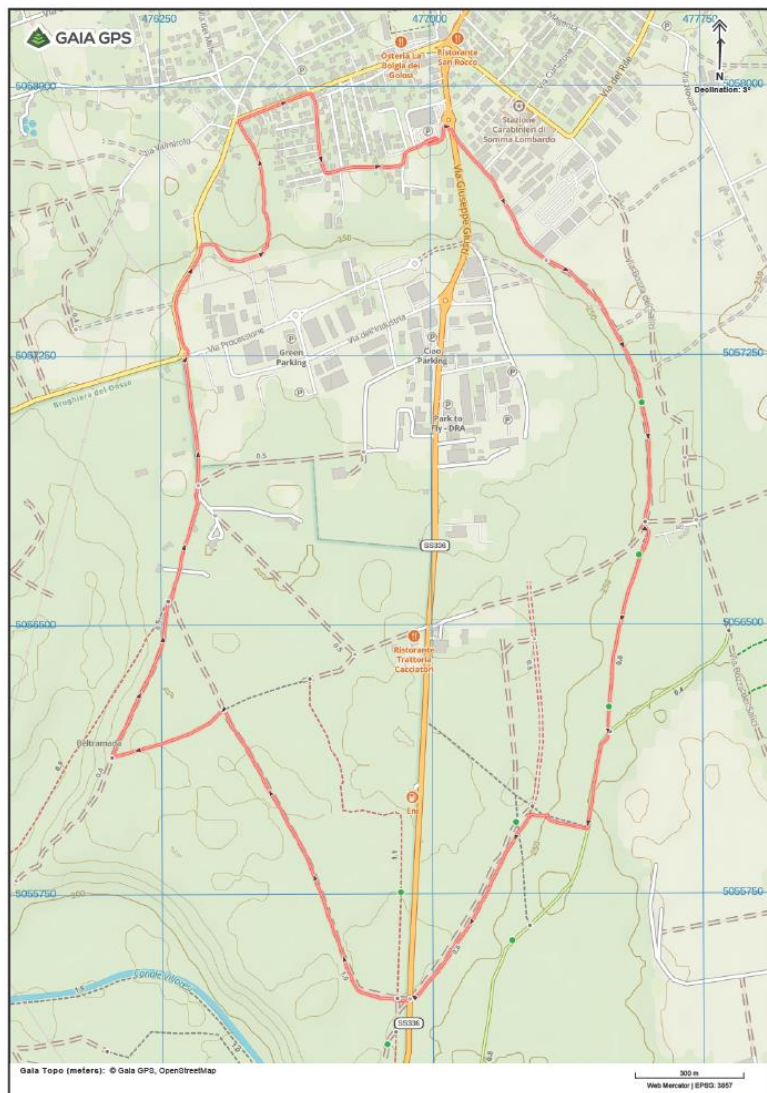

Scheda Escursione

Via Novellina - Brughiera Gradenasca, Belcora e Beltramada Somma Lombardo (VA) 07 dicembre 2022

Scheda Escursione - Template rev. 1 - 03/2022

Descrizione dell'escursione

Livello
Difficoltà

T

Oggi andiamo verso la brughiera della Gradenasca per via Novellina fino alla salita di via Giusti per Malpensa, che attraverseremo per entrare nella Brughiera della Belcora. Continueremo in direzione della Gradenasca per arrivare al rotatorio per Maddalena e da qui risalire al punto di partenza.

Orario partenza		Ritrovo partenza		Rientro escursione	
ore 09.00 puntuale		Parcheggio Supermercato FAMILA, via Vignazze 19 Somma L.		Ore 11.30	
Lunghezza viaggio		Trasporto		Costo totale per auto	
nessuno		nessuno		nessuno	

Quota di partenza	Quota min	Quota max. escursione	Dislivello totale	Tempo salita	Tempo discesa	Tempo totale	Livello Difficoltà	Lunghezza percorso A/R	Esposizione prevalente
m 262	m 234	m 264	m 74	n/n	n/n	h 2.00 + soste	T	ca. 7,4 km	-